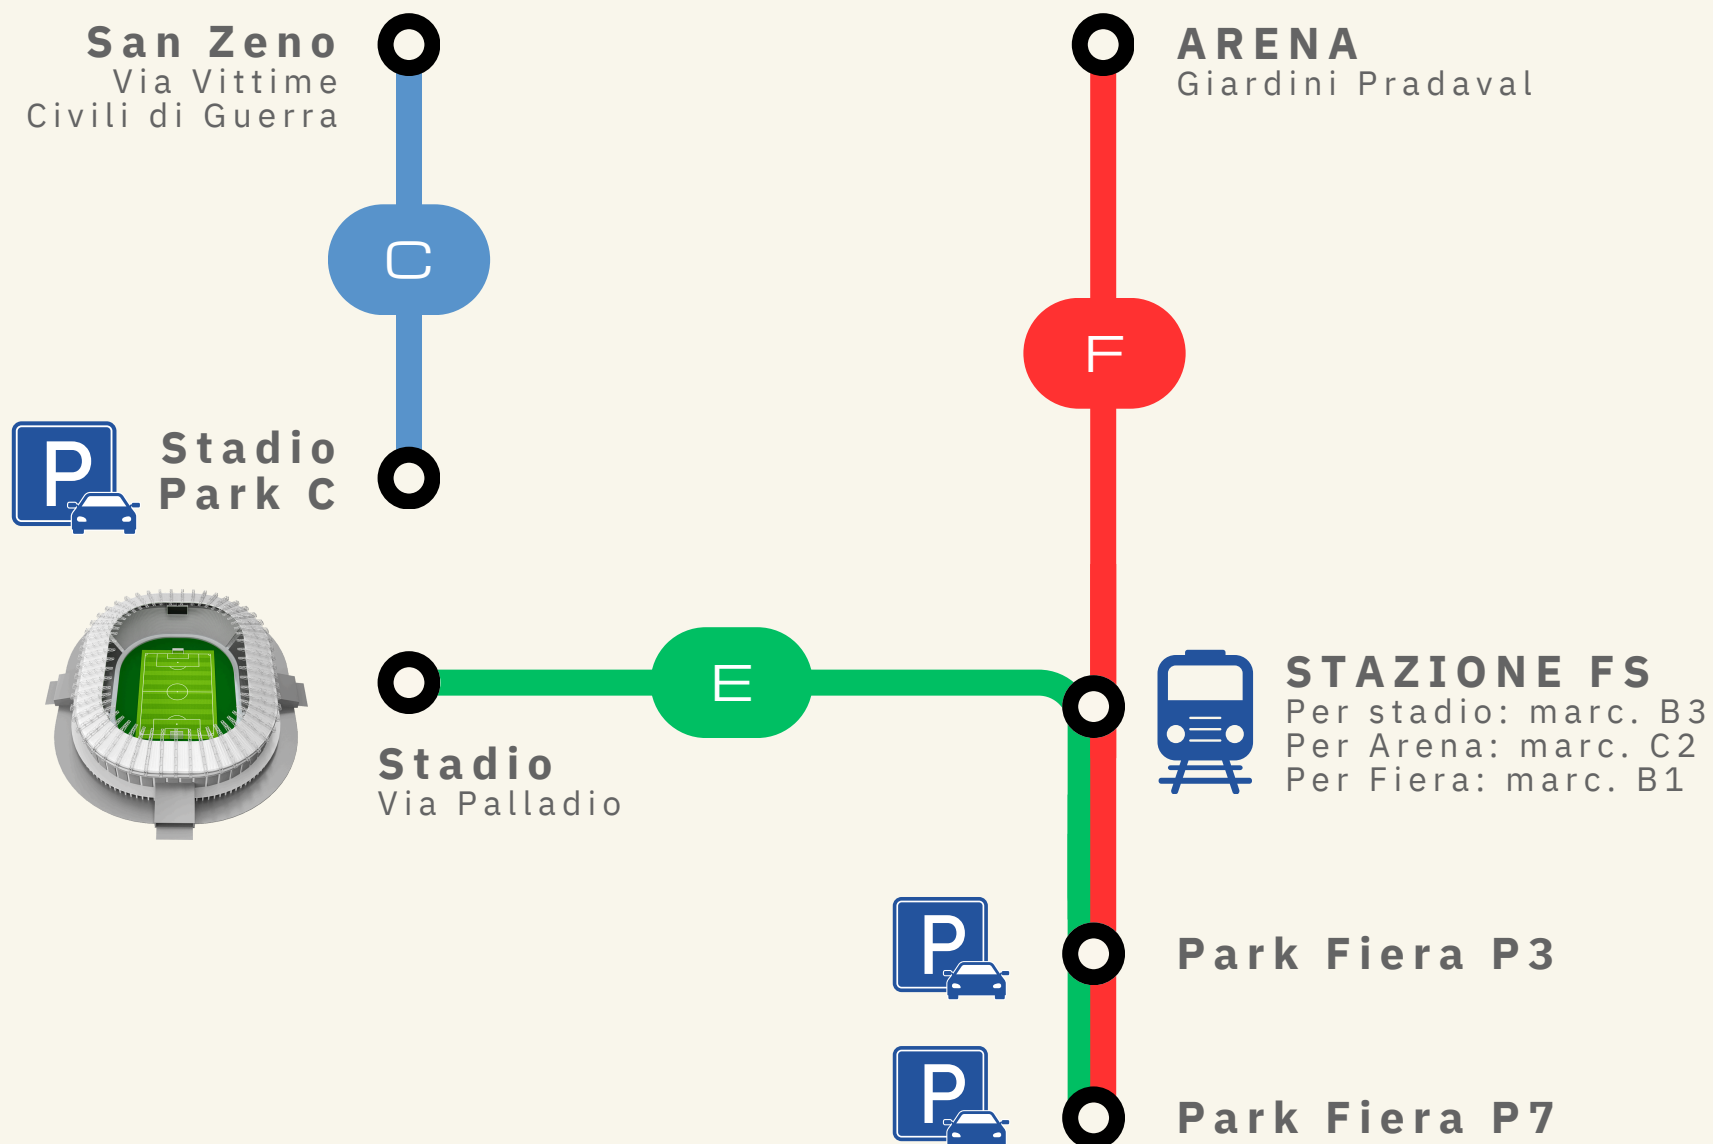

PAPA FRANCESCO A VERONA - 18/05

BUS NAVETTE GRATUITE

STADIO PARK C - S.ZENO

Dalle 6.00 alle 8.15

S.ZENO - STADIO PARK C

Dalle 10.30 alle 12.00

**PARK P3/P7 FIERA -
STAZIONE FS B3 - STADIO**

Dalle 9.00 alle 14.00

**STADIO - STAZIONE FS B1 -
PARK P3/P7**

Dalle 16.15 a termine afflusso

**PARK P3/P7 FIERA -
STAZIONE FS C2 - ARENA**

Dalle 6.00 alle 9.00

**ARENA - STAZIONE FS B1 -
PARK P3/P7 FIERA**

Dalle 11.30 alle 14.00